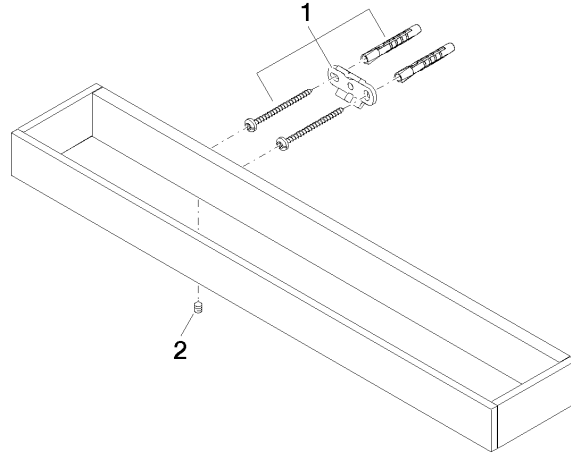

83 070 780

- gauge 320 mm
- width 450mm
- height 35 mm
- 80mm projection

	Chrome	83 070 780-00
	Brushed Platinum	83 070 780-06
	Platinum	83 070 780-08
	Dark Chrome	83 070 780-19
	Brushed Durabrass (23kt Gold)	83 070 780-28
	Brushed Champagne (22kt Gold)	83 070 780-46
	Champagne (22kt Gold)	83 070 780-47
	Brushed Dark Platinum	83 070 780-99

83 070 780

mm [inches]

83 070 780

Parts for other finishes can be found here: Brushed Platinum

**Spare parts list**

No.	Item Number	Name	Quantity used	Delivery time
1	05 17 20 717 00 90	fixing set	2	2
2	90 31 11 004 00 90	pin	2	2