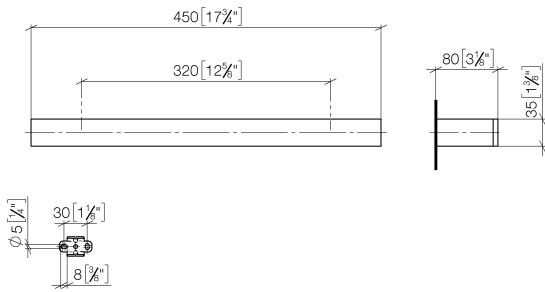

83 070 780

- gauge 320 mm
- width 450mm
- height 35 mm
- 80mm projection

	Chrome	83 070 780-00
	Brushed Platinum	83 070 780-06
	Platinum	83 070 780-08
	Dark Chrome	83 070 780-19
	Brushed Durabrass (23kt Gold)	83 070 780-28
	Brushed Champagne (22kt Gold)	83 070 780-46
	Champagne (22kt Gold)	83 070 780-47
	Brushed Dark Platinum	83 070 780-99

83 070 780

mm [inches]

83 070 780

Parts for other finishes can be found here: Brushed Platinum

**Spare parts list**

No.	Item Number	Name	Quantity used	Delivery time
1	05 17 20 717 00 90	fixing set	2	2
2	90 31 11 004 00 90	pin	2	2